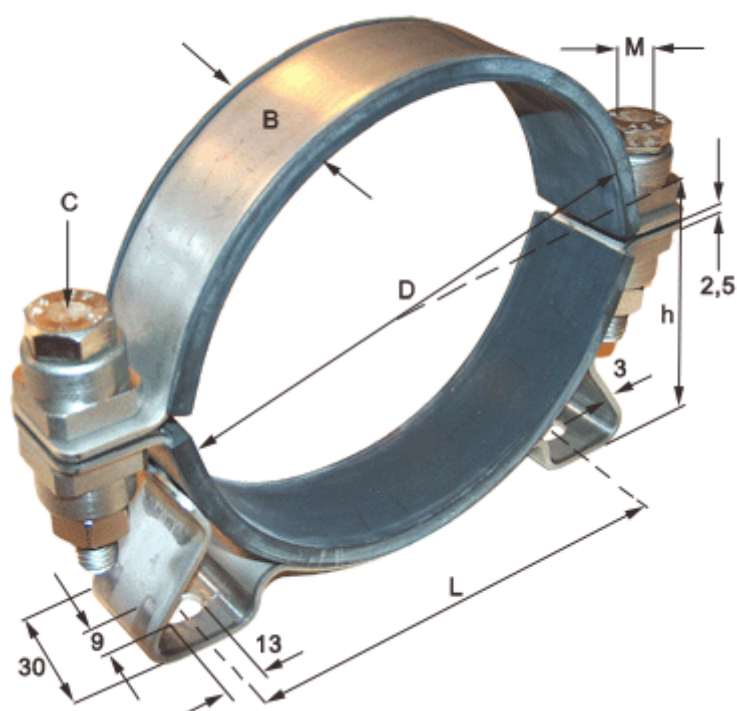

Varenummer: 021816025320
Beskrivelse: Norma holdebånd med konsol og gummi
SPGU 6025. 320/30 SK

Mål

Bredde B	= 30
C (Skruetype)	= SK skrue med sekskanthoved
Diameter D	= 320
h	= 178
L	= 280